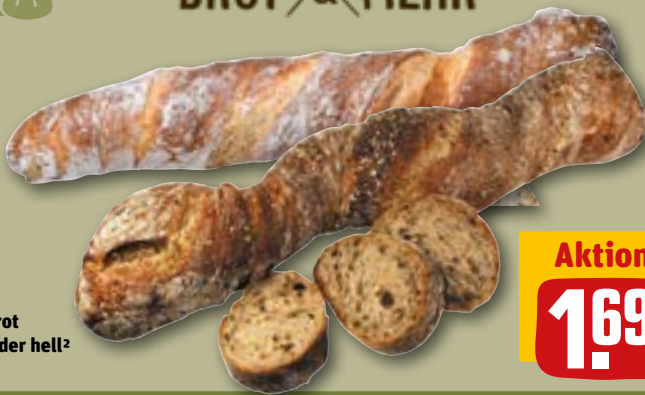

Deine Highlights zum Start in die Grillsaison.

BROT & MEHR

Wurzelbrot dunkel oder hell² je St.

Aktion

1.69

BROT & MEHR

Lepinja Fladenbrot² je 200-g-St.

Aktion