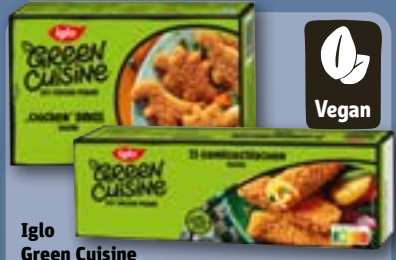

**Iglo
Green Cuisine
Vegane Chicken Dinos**
tiefgefroren,
je 250-g-Pckg.
(1 kg = 11.16)
**oder Green Cuisine
15 Gemüeststäbchen**
tiefgefroren,
je 426-g-Pckg.
(1 kg = 6.55)

**Aktion
2,79**